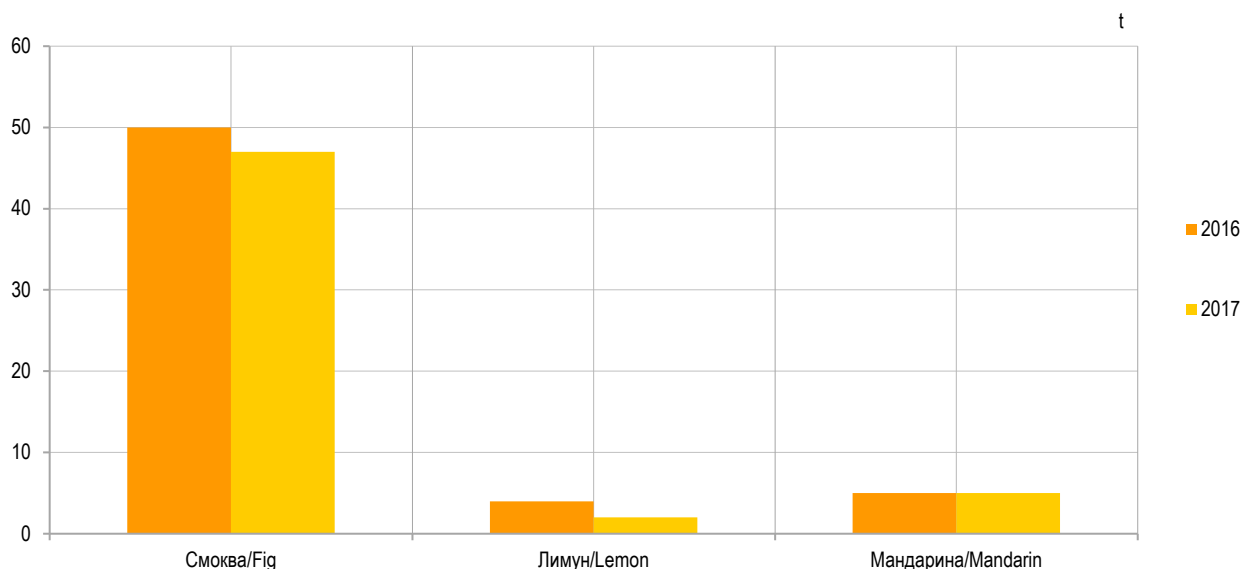

Графикон 1. Остварени приноси јужног воћа, 2017.
Graph 1. Yields of citrus fruit realised, 2017

Саопштење припремио: Бранислав Гојковић
e-mail: branislav.gojkovic@rzs.rs.ba

Prepared by: *Branislav Gojković*
e-mail: branislav.gojkovic@rzs.rs.ba

Издаје Републички завод за статистику, Република Српска, Бања Лука, Вељка Млађеновића 12д – Тел. +387 51 332 700 – Др Радмила Чичковић, директор – Владан Сибиновић, главни уредник – Излази годишње – Саопштење је објављено на Интернету на адреси: www.rzs.rs.ba – E-mail: stat@rzs.rs.ba – Приликом коришћења података обавезно навести извор

Published by *Republika Srpska Institute of Statistics, Banja Luka, Veljka Mladenovića 12d – Tel. +387 51 332 700 – Radmila Čičković, PhD, Director General - Vladan Sibinović, Editor in chief – Annual periodicity – Release is available on the Internet at: www.rzs.rs.ba – E-mail: stat@rzs.rs.ba – These data can be used provided the source is acknowledged*